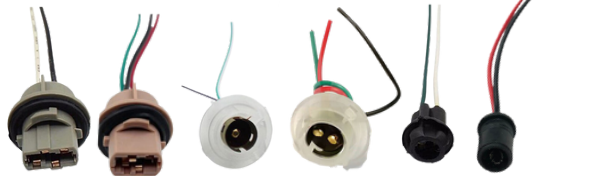

Item. No	MDD SERIES	Color	Cantidad empaque
B-LH C16-1	Terminal 1-250	ROJO MACHO	100
B-LH C16-2	Terminal 2-250	AZUL MACHO	100
B-LH C16-5	Terminal 5-250	AMARILLO MACHO	100

Item. No	FDD SERIES	Color	Cantidad empaque
B-LH C15-1	Terminal 1-250	ROJO HEMBRA	100
B-LH C15-2	Terminal 2-250	AZUL HEMBRA	100
B-LH C15-5	Terminal 5-250	AMARILLO HEMBRA	100

SOCKET

TERMINALES

H1/H3

H4

H7

9005

9006

H8/H11

T20
Double

T20
sigle

BA15S.

BAY15D.

T10
rubble

T10
rubble

porta
fusil

RELE
CERAMICO

RELE
PLASTICO

Item. No	Modelo	Longitud de cable	Cantidad empaque
B-S0202	H1/H3	15CM	10
B-S0408	H4	15CM	10
B-S0502	H7	15CM	10
B-S0302	H8/H11	15CM	10
B-S0104	9005	15CM	10
B-S0106	9006	15CM	10
B-S1001	T20double	15CM	10
B-S1001	T20sigle	15CM	10
B-S0901	T10 rubble	15CM	10
B-S0902	T10 rubble	15CM	10
B-SR0101	Rele ceramic 5 POLOS	15CM	10
B-S1201	7506 BA15S.	15CM	10
B-S1202	7528, (1034) BAY15D.	15CM	10
B-SF0103	porta fusible	15CM	10
B-SR0104	Rele plastico 5 POLOS	15CM	10