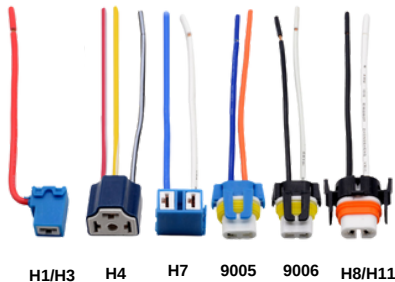

RV SERIE

MDD SERIE

FDD SERIE

TERMINALES

TERMINALES

Item. No	RV SERIES	Color	Cantidad empaque
B-LH C17-1	Terminal 1-5	ROJO	100
B-LH C17-2	Terminal 2-5	AZUL	100
B-LH C17-3	Terminal 3-6	NEGRO	100
B-LH C17-5	Terminal 5-6	AMARILLO	100

Item. No	MDD SERIES	Color	Cantidad empaque
B-LH C16-1	Terminal 1-250	ROJO MACHO	100
B-LH C16-2	Terminal 2-250	AZUL MACHO	100
B-LH C16-5	Terminal 5-250	AMARILLO MACHO	100

Item. No	FDD SERIES	Color	Cantidad empaque
B-LH C15-1	Terminal 1-250	ROJO HEMBRA	100
B-LH C15-2	Terminal 2-250	AZUL HEMBRA	100
B-LH C15-5	Terminal 5-250	AMARILLO HEMBRA	100

SOCKET

TERMINALES

H1/H3

H4

H7

9005

9006

H8/H11

RELE
PLASTICO

Item. No	Modelo	Longitud de cable	Cantidad empaque
B-S0202	H1/H3	15CM	10
B-S0408	H4	15CM	10
B-S0502	H7	15CM	10
B-S0302	H8/H11	15CM	10
B-S0104	9005	15CM	10
B-S0106	9006	15CM	10
B-S1001	T20double	15CM	10
B-S1001	T20sigle	15CM	10
B-S0901	T10 rubble	15CM	10
B-S0902	T10 rubble	15CM	10
B-SR0101	Rele ceramic 5 POLOS	15CM	10
B-S1201	7506 BA15S.	15CM	10
B-S1202	7528, (1034) BAY15D.	15CM	10
B-SF0103	porta fusible	15CM	10
B-SR0104	Rele plastico 5 POLOS	15CM	10