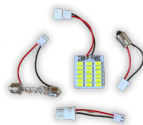

LED 6438 LUZ DE TECHO

B-L2240

Luz Blanca 12V (2825SMD)

BASES:SV7-8

SET: 2 UNIDADES

B-L23H-12C

B-L23H-18

LUZ DE TECHO