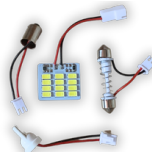

B-L23H-12C