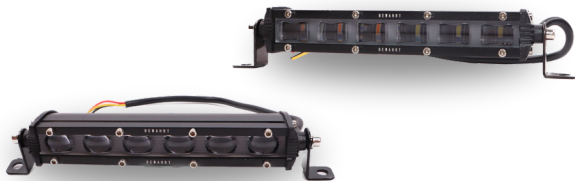

BARRAS

BARRA MINI SLIM DOS

Grade: IP67

Item. No	LUZ	Power	Voltage	Lumens	Patron de luz
B-CMB24-6LD	Dual color con flash	9W	DC9/24V	600 LM	FLOOD
B-CMB24-6LSD	Dual color con flash	9W	DC9/24V	600 LM	SPOT

BARRA MINI SLIM

B-CMB05-3LD

Flujo luminoso: 300LM

Voltage: DC9-24V

Potencia: 6W

Con flash spot.

Grade: IP67

NUEVA BARRA 6D

Grade: IP67

BARRA LED 6D

Grade: IP67

Item. No	MEDIDA	POTENCIA	VOLTAGE	COLOR	Lumens	Beam Palterm
B-CMB16-120LDI	30"	120W	DC-9V-24V	BLANCO AMARILLO CON FLASH	10.000LM	Spot 4D
B-CMB16-84LDI	21"	84W	DC-9V-24V	BLANCO AMARILLO CON FLASH	7.000LM	Spot 4D

BARRA LED

Grade: IP67

Item. No	MEDIDA	VOLTAGE	POTENCIA	COLOR	Lumens	Beam Palterm
B-CMB12-96LDI	20"	DC9-24v,	96W	BLANCO AMARILLO CON FLASH	8000lm	Flood y Spot
B-CMB12-144LD	31"	DC9-32v,	144W	BLANCO AMARILLO CON FLASH	11.400lm	Flood y Spot
B-CMB12-180LD	40"	DC9-32v,	180W	BLANCO AMARILLO CON FLASH	15.000Lm	Flood y Spot