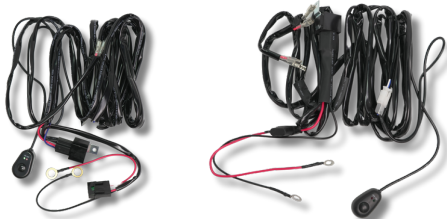

B-CM C008

Multi-Color,4 pcs Set,Bluetooth. IP68
Control, 540LM X 8 PCS

PANEL UNIVERSAL SWITCH

B-CMSP6K

Con botón de memoria de apagado y
encendido.

6 salidas para 6 Funciones distintas.

Incluye cableado, reles y fusibles con caja
impermeable de protección.