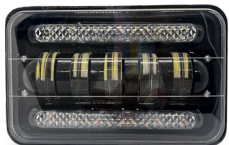

Worklight

Luces de trabajo

SILVIN 7\"/>

Voltage: DC10-30V
Color Temperature: 6000K-3000k
Luz baja: Blanca | Amarilla
Luz alta: Blanca
Grade: IP67

SILVIN 5\"/>

Voltage: DC10-30V
Color Temperature: 6000K-3000K
Luz baja: Blanca | Amarilla
Luz alta: Blanca
Incluye Base de fijación
Grade: IP67

SILVIN 5\"/>

Voltage: DC10-30V
Color Temperature: Blanco
Luz de emergencia:
Blanco, Amarillo e intermitente
Con Base
Grade: IP67

Item. No	LED Quality	Daylight	Power	Lumens	Beam Palterm
B-CM7WL04A	9	Ambar	45W	2800LM	Spot
B-CM7WL04W	9	Blanco	45W	2800LM	Spot

Voltage: DC9-32V
Color Temperature: Blanco
Material:Aluminum,
Lens Material:PMMA,Mounting
Bracket:Aluminum
Add: Flash
Grade:IP67

Item. No	LED Quality	LED Type	Power	Lumens	Beam Palterm
B-CM-5918H	12	LED	18W	1260LM	Flood